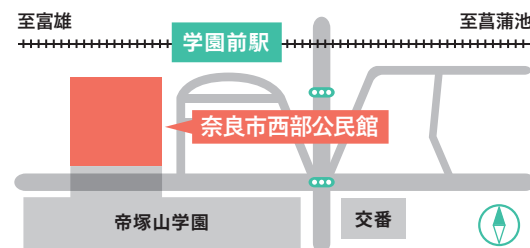

アクセス

*できるだけ公共交通機関をご利用ください

学園前駅南出口より徒歩1分

お申込み

申込締切 2.9 木

Webよりお申込みを受け付けております。

URL <https://forms.gle/SGxefiM1C1rbwpZy6>

オンライン参加可能! ※第1部のみ